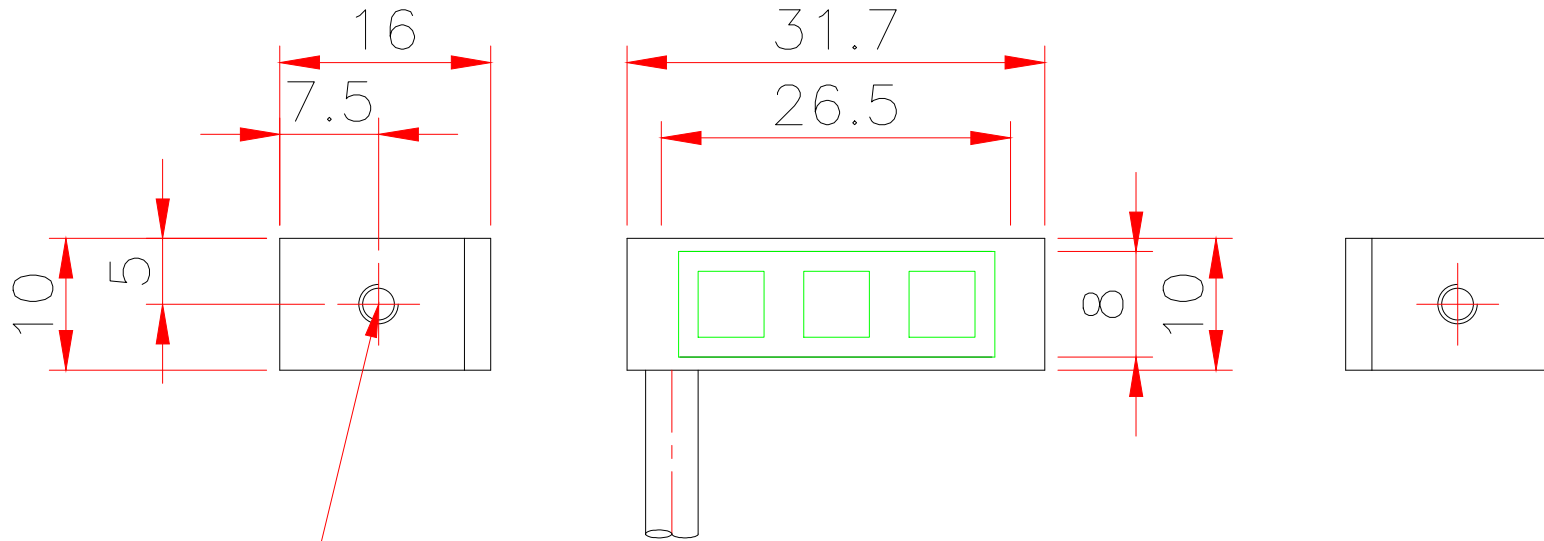

Model Name	JL-F-D-26.5*8-CL							전압옵션	LED
Color Option	RD	IR	SW	NW	GR	BL	UV	12V	6
Watt			0.8W	0.8W					

1\*2-M3TAP DP2.6