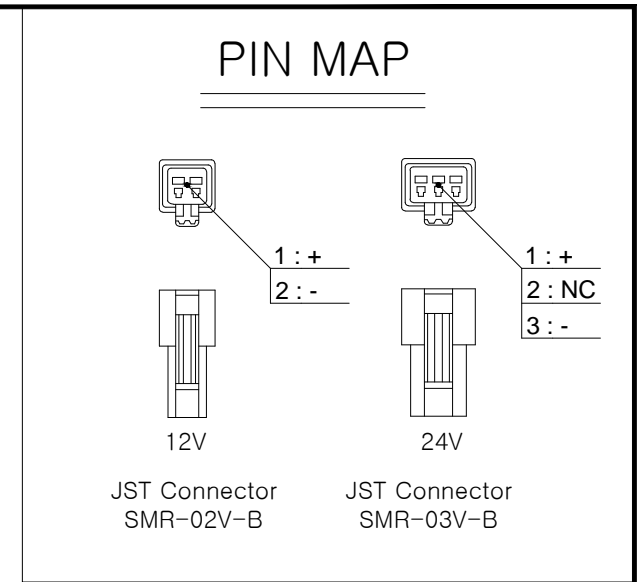

Model Name	JL-R-AA-50*20						전압옵션	LED	
Color Option	IR	RD	SW	NW	GR	BL	UV	12V / 24V	42
Watt		1.7W	3.4W						

4-M3TAP DP5
P.C.D Ø35