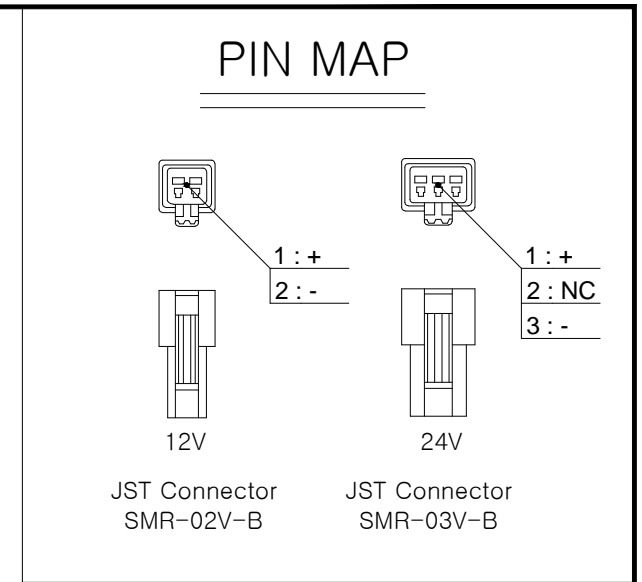

Model Name	JL-R-AA-88*48						전압옵션	LED	
Color Option	IR	RD	SW	NW	GR	BL	UV	12V / 24V	126
Watt		5.1W	10.1W						

4-M3TAP DP5  
P.C.D  $\phi 70$