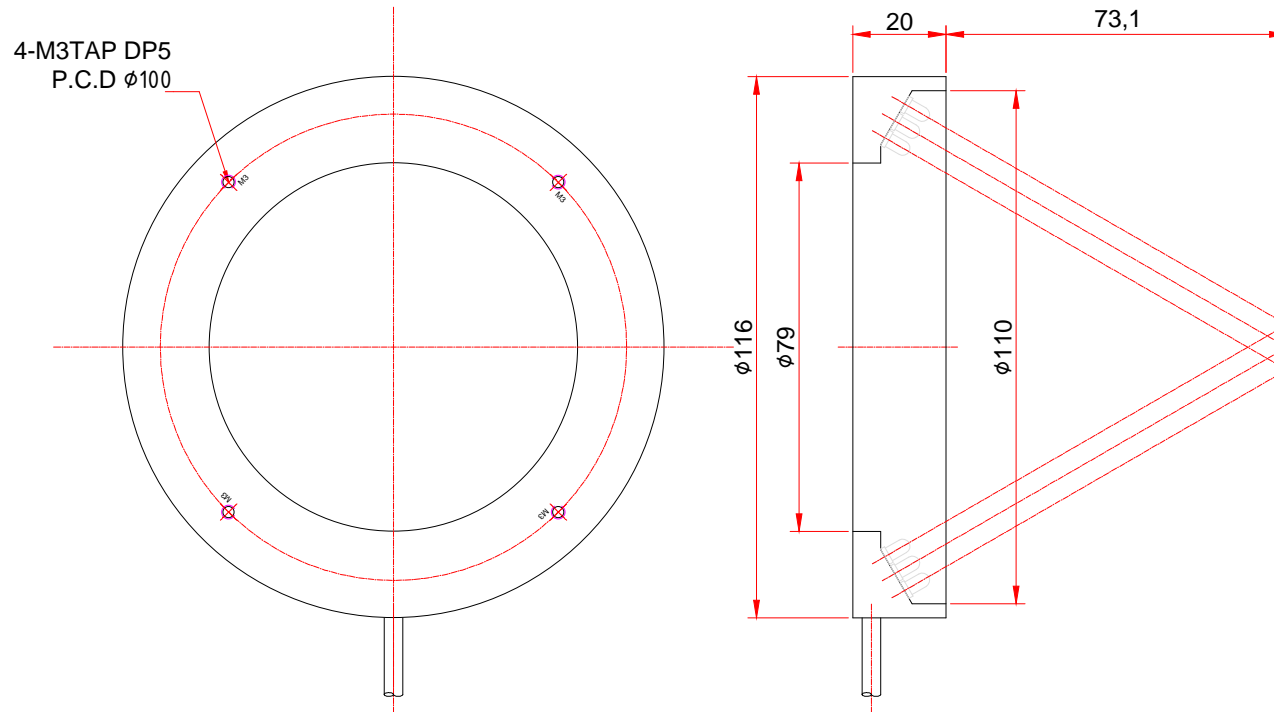

Model Name	JL-R-AB-116*79						전압옵션	LED	
Color Option	IR	RD	SW	NW	GR	BL	UV	12V / 24V	180
Watt		7.2W	14.4W						

## PIN MAP