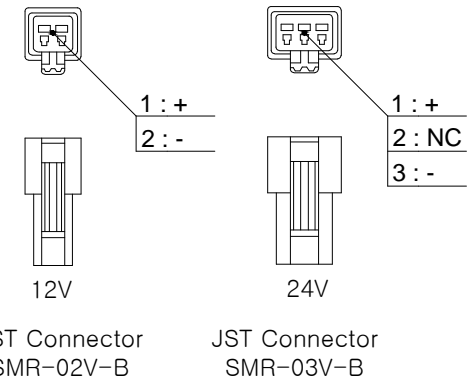

Model Name	JL-R-AB-138*101						전압옵션	LED	
Color Option	IR	RD	SW	NW	GR	BL	UV	12V / 24V	216
Watt		8.7W	17.3W						

PIN MAP

4-M3TAP DP5
P.C.D ϕ 120