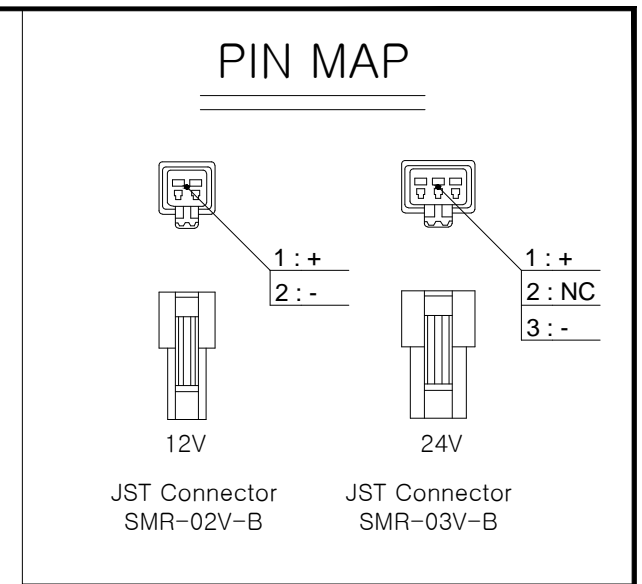

Model Name	JL-R-AB-50*20						전압옵션	LED	
Color Option	IR	RD	SW	NW	GR	BL	UV	12V / 24V	48
Watt		2W	3.9W						

4-M3TAP DP5  
P.C.D Ø35