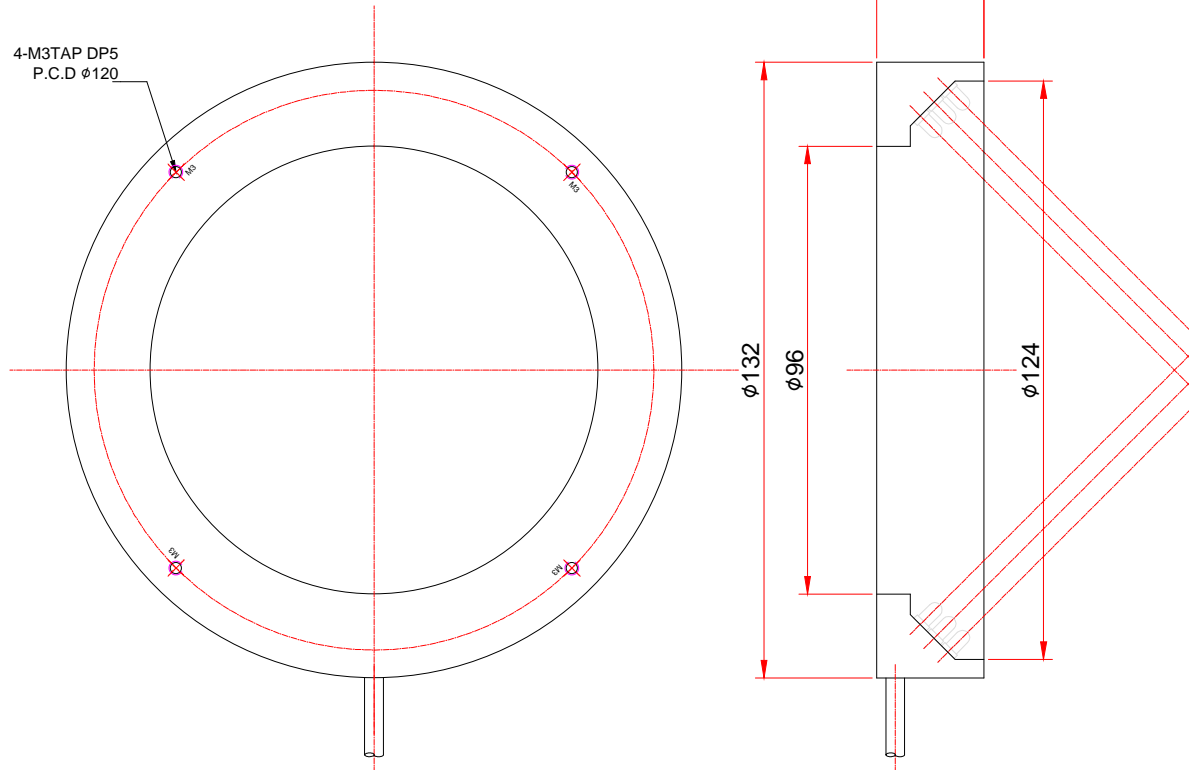

Model Name	JL-R-AC-132*96						전압옵션	LED	
Color Option	IR	RD	SW	NW	GR	BL	UV	12V / 24V	216
Watt		8.7W	17.3W						

PIN MAP