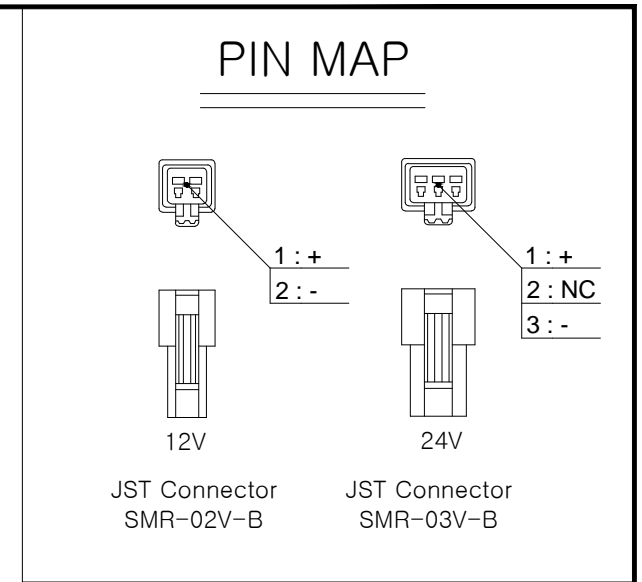

Model Name	JL-R-AC-50*20						전압옵션	LED	
Color Option	IR	RD	SW	NW	GR	BL	UV	12V / 24V	48
Watt		1.9W	3.9W						

4-M3TAP DP5  
P.C.D  $\phi 35$