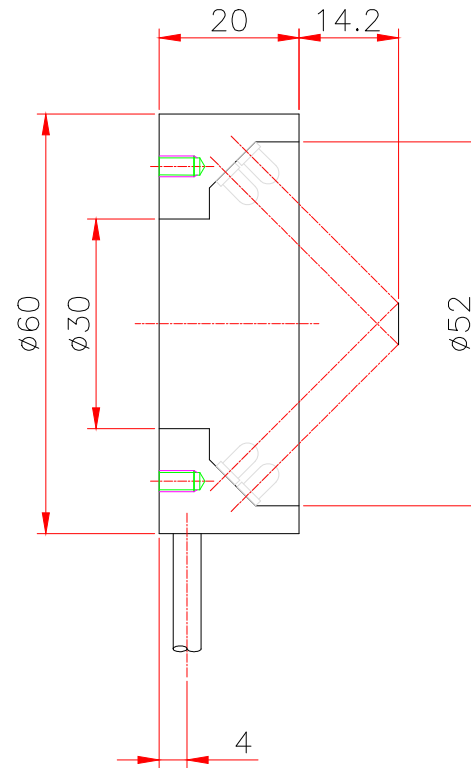

Model Name	JL-R-AC-60*30						전압옵션	LED	
Color Option	IR	RD	SW	NW	GR	BL	UV	12V / 24V	60
Watt		2.4W	4.8W						

PIN MAP