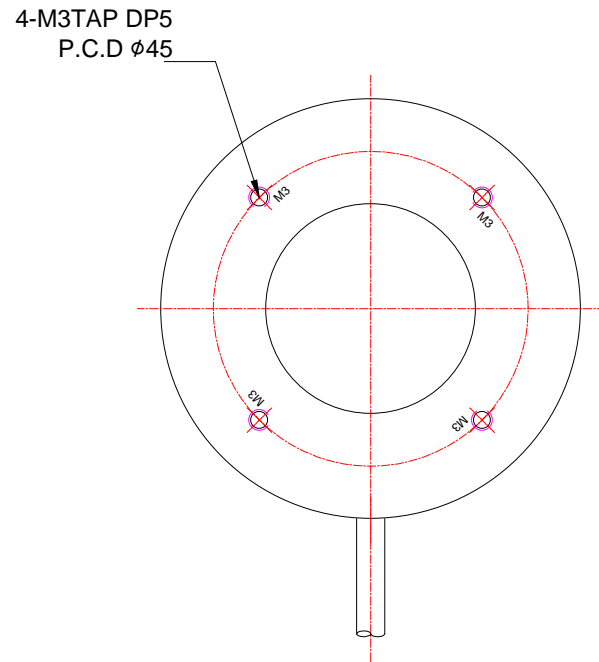

Model Name	JL-R-AC-60*30						전압옵션	LED	
Color Option	IR	RD	SW	NW	GR	BL	UV	12V / 24V	60
Watt		2.4W	4.8W						

PIN MAP