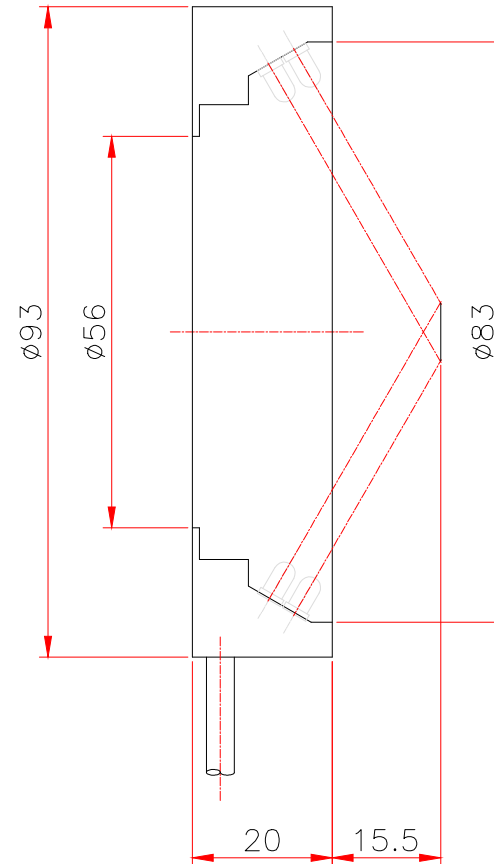

Model Name	JL-R-AD-93*56						전압옵션	LED	
Color Option	IR	RD	SW	NW	GR	BL	UV	12V / 24V	108
Watt		4.4W	8.7W						

4-M3TAP DP5  
P.C.D  $\phi$ 80

## PIN MAP