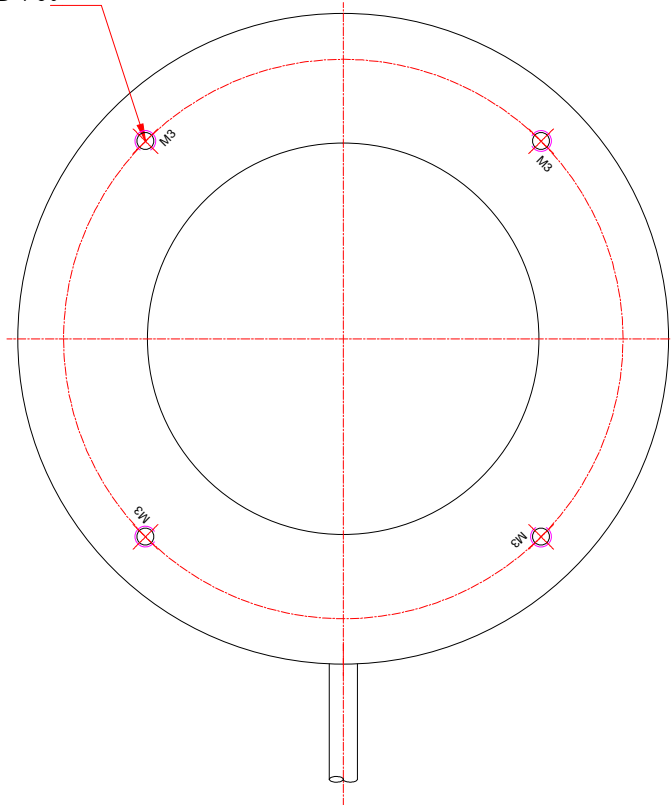

Model Name	JL-R-AD-93*56						전압옵션	LED	
Color Option	IR	RD	SW	NW	GR	BL	UV	12V / 24V	108
Watt		4.4W	8.7W						

4-M3TAP DP5  
P.C.D  $\phi$ 80

## PIN MAP