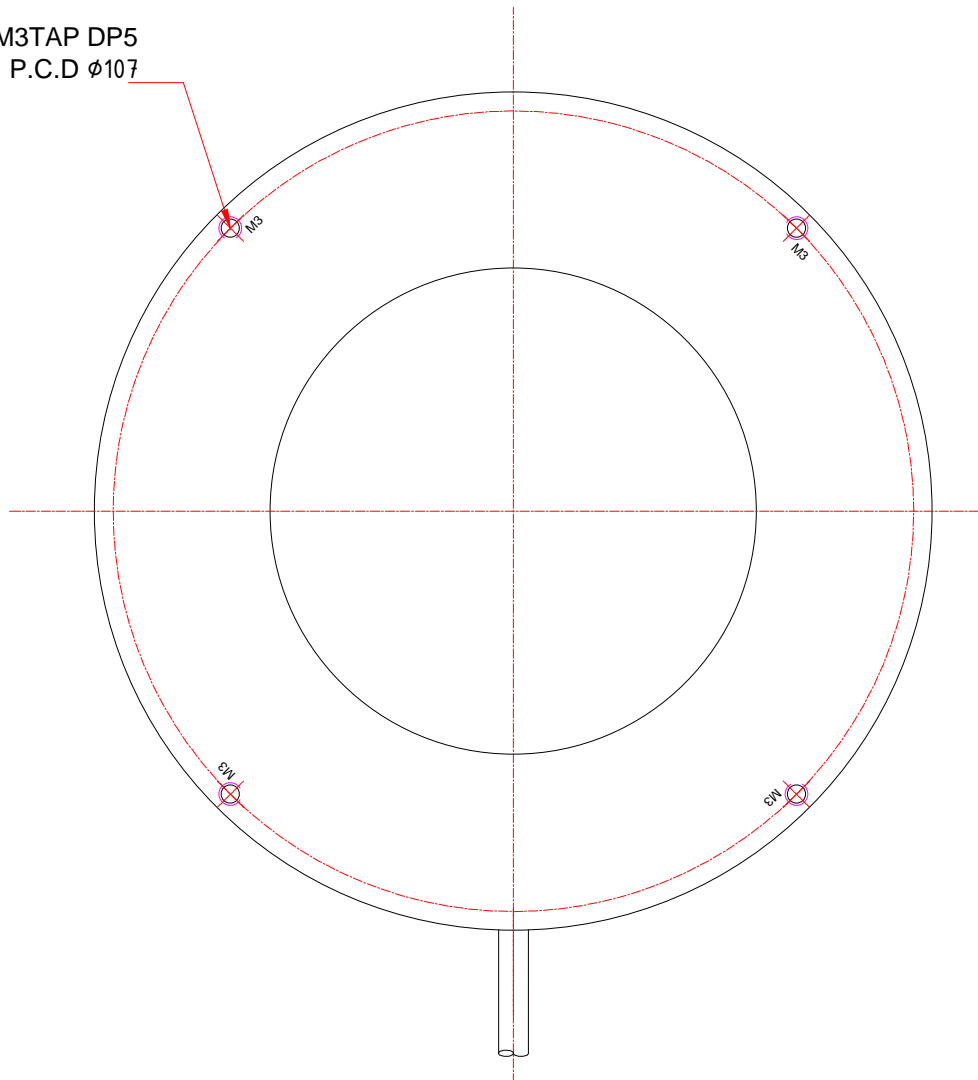

Model Name	JL-SL-RS-112*65						전압옵션	LED	
Color Option	IR	RD	SW	NW	GR	BL	UV	12V / 24V	96
Watt	3.9W		7.7W						

4-M3TAP DP5
P.C.D ϕ 107

PIN MAP