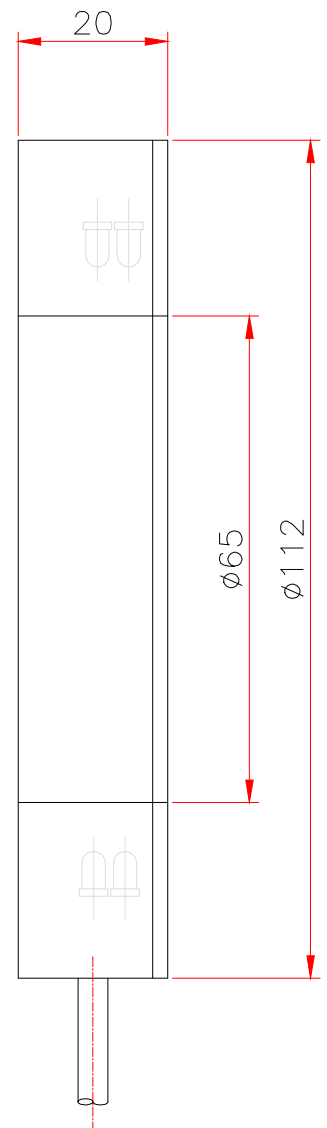

Model Name	JL-SL-RS-112*65						전압옵션	LED	
Color Option	IR	RD	SW	NW	GR	BL	UV	12V / 24V	96
Watt	3.9W		7.7W						

4-M3TAP DP5
P.C.D ϕ 107

PIN MAP